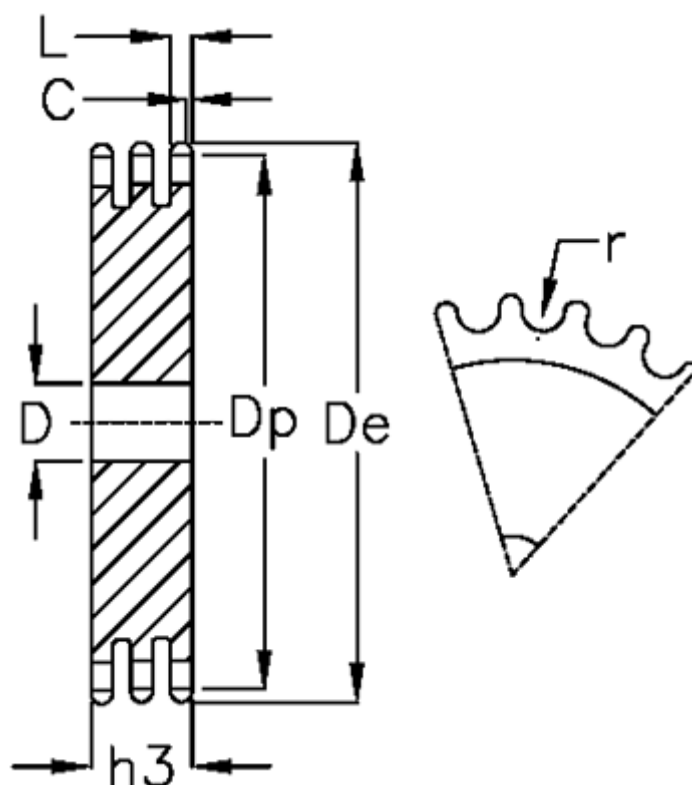

Varenummer: 616023010026  
 Beskrivelse: Pladehjul 24 B-3 Z=26 triplex

## Mål

Antal tænder	= 26	L = 23.6
C	= 4	r = 25.4
D	= 30	
De	= 331	
Dp	= 316.08	
For kædebetegnelse	= 24 B-3	
For kæde størrelse	= 1 1/2 x 1	
h3	= 120.3	